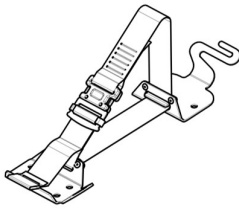

ISSUE:	DRAWN BY:	CHECKED BY:	CRF No:	DATE:	DESCRIPTION:
a	DP	KB	3624	08/01/26	First Issue
b					
c					
d					

SK141

SafeStow4.

Instructions

- GB** Single Ladder Fitting Kit
- DE** Anlegeleiter Montage-Kit
- FR** Kit de montage simple échelle
- NL** montageset enkele ladder
- ES** Kit de instalación de escalera simple
- IT** kit di montaggio scala singola
- PL** Zestaw montażowy do pojedynczej drabiny
- SWE** Monteringskit en stege

SafeStow4.

SS4 x 1

SA012 x 1

SA609 x 1

SA163 x 1

SA110 x 1

SA113 x 2

SA603 x 6

MS254 x 4

MS939 x 1

MS216 x 1

PS102 x 4

PS263 x 2

Fitting Kit

PS042 x 4

PS206 x 6