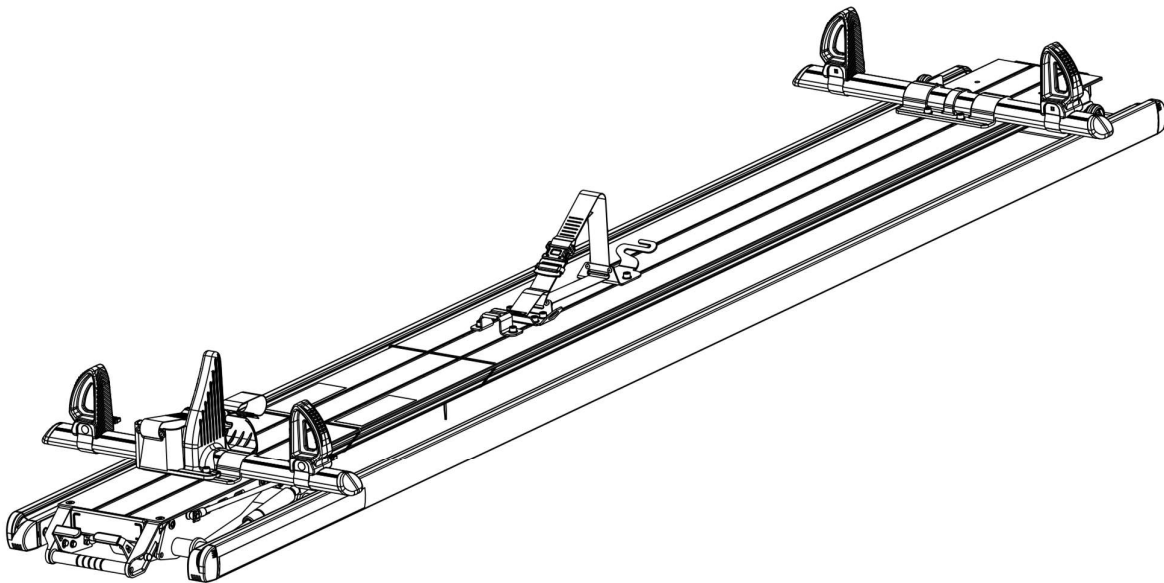

ISSUE:	DRAWN BY:	CHECKED BY:	CRF No:	DATE:	DESCRIPTION:
a	DP	KB	3624	08/01/26	First Issue
b					
c					
d					

SK141

SafeStow4.

Instructions

- GB** Single Ladder Fitting Kit
- DE** Anlegeleiter Montage-Kit
- FR** Kit de montage simple échelle
- NL** montageset enkele ladder
- ES** Kit de instalación de escalera simple
- IT** kit di montaggio scala singola
- PL** Zestaw montażowy do pojedynczej drabiny
- SWE** Monteringskit en stege

SafeStow4.

SS4 x 1

SA012 x 1

SA609 x 1

SA163 x 1

SA110 x 1

SA113 x 2

SA603 x 6